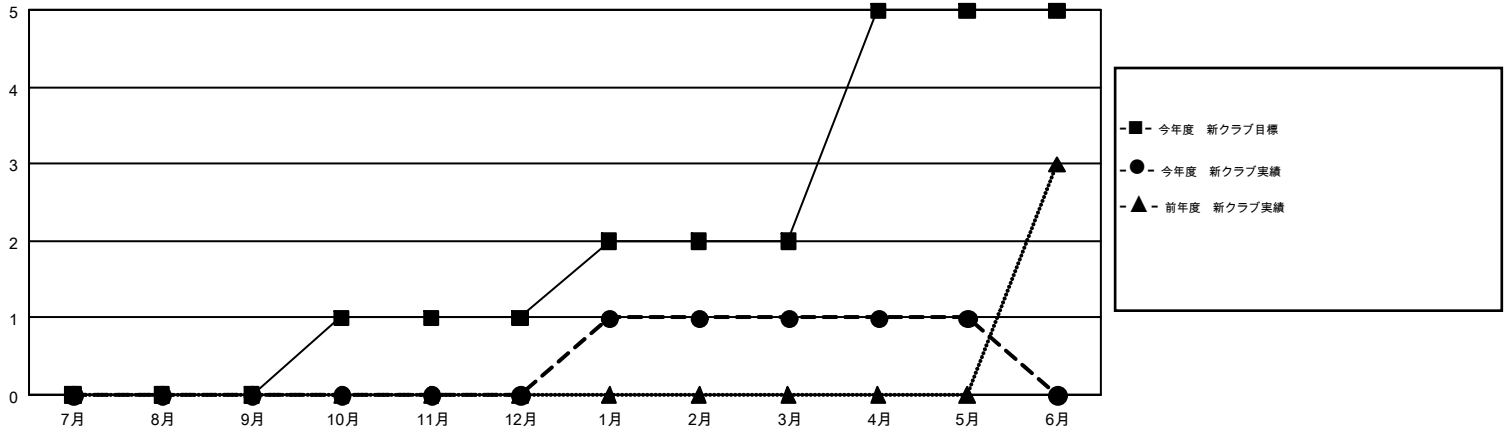

# GMT MONTHLY MEMBERSHIP PROGRESS REPORT

Results as of: 5/31/2019

Multiple District 330

LOCATION: JAPAN

GMT: MASAYOSHI MARUYAMA, YASUHISA NAKAMURA

GMT会則地域 5

クラブ				名			
結果: 2018-2019				結果: 2018-2019			
四半期	新クラブ目標	新クラブ	解散クラブ	四半期	会員純増目標	会員増強実績	退会者(転籍を含む)実際
7月/8月/9月	0	0	0	7月/8月/9月	410	362	265
10月/11月/12月	1	0	2	10月/11月/12月	455	182	257
1月/2月/3月	1	1	0	1月/2月/3月	270	295	144
4月/5月/6月	3	0	0	4月/5月/6月	120	157	159

新クラブ目標及び実績累計

会員目標及び実績累計

解散クラブ: 2	302 CLUBS OF 443 一名以上の新会員を登録	男女別 男性 10,007 (78.24%) 女性 2,783 (21.76%)
退会者 物故会員 111 クラブ解散 2 その他 712 合計 825	<a href="#">会員累計データを見るには、ここをクリック</a>	世帯主/家族会員合計 3,933 国際会費半額の家族会員 2,369