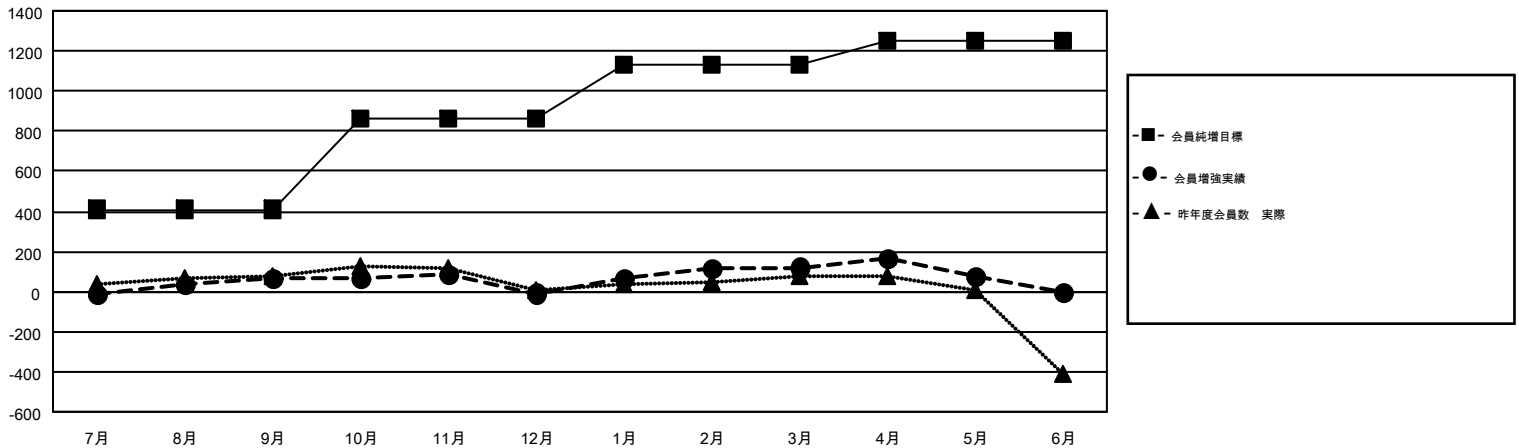

# GMT MONTHLY MEMBERSHIP PROGRESS REPORT

Results as of: 5/31/2019

Multiple District 330

LOCATION: JAPAN

GMT: MASAYOSHI MARUYAMA, YASUHISA NAKAMURA

GMT会則地域 5

クラブ				名			
結果: 2018-2019				結果: 2018-2019			
四半期	新クラブ目標	新クラブ	解散クラブ	四半期	会員純増目標	会員増強実績	退会者(転籍を含む)実際
7月/8月/9月	0	0	0	7月/8月/9月	410	362	265
10月/11月/12月	1	0	2	10月/11月/12月	455	182	257
1月/2月/3月	1	1	0	1月/2月/3月	270	295	144
4月/5月/6月	3	0	0	4月/5月/6月	120	157	159

新クラブ目標及び実績累計

会員目標及び実績累計

解散クラブ: 2	302 CLUBS OF 443 一名以上の新会員を登録	男女別 男性 10,007 (78.24%) 女性 2,783 (21.76%)
退会者 物故会員 111 クラブ解散 2 その他 712 合計 825	<a href="#">会員累計データを見るには、ここをクリック</a>	世帯主/家族会員合計 3,933 国際会費半額の家族会員 2,369